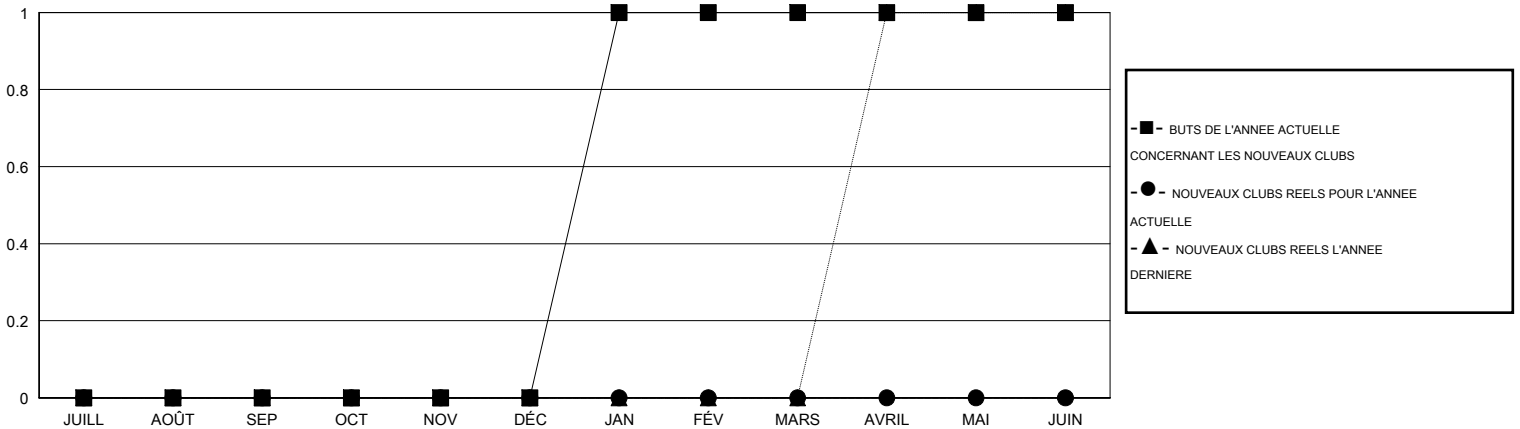

MONTHLY MEMBERSHIP PROGRESS REPORT

District 103CS

Results as of: 5/31/2016

GMT: Jean-Jacques STOFFEL-MUNCK

LIEU FRANCE

RC EME 4

Clubs					Membres				
RESULTATS POUR 2015-2016					RESULTATS POUR 2015-2016				
TRIMESTRE	BUT CONCERNANT LES NOUVEAUX CLUBS	NOUVEAUX CLUBS	CLUBS ANNULÉS	GAIN NET/PERTE NETTE	TRIMESTRE	BUT CONCERNANT LES NOUVEAUX MEMBRES	MEMBRES FONDATEURS ET NOUVEAUX AJOUTÉS	MEMBRES RADIÉS	GAIN NET/PERTE NETTE
JUILL/AOÛT/SEP	0	0	1	-1	JUILL/AOÛT/SEP	5	40	36	4
OCT/NOV/DÉC	0	0	0	0	OCT/NOV/DÉC	2	23	42	-19
JAN/FÉV/MARS	1	0	0	0	JAN/FÉV/MARS	57	59	51	8
AVRIL/MAI/JUIN	0	0	0	0	AVRIL/MAI/JUIN	-21	31	22	9

BUTS ET NOUVEAUX CLUBS REELS - CUMULATIF