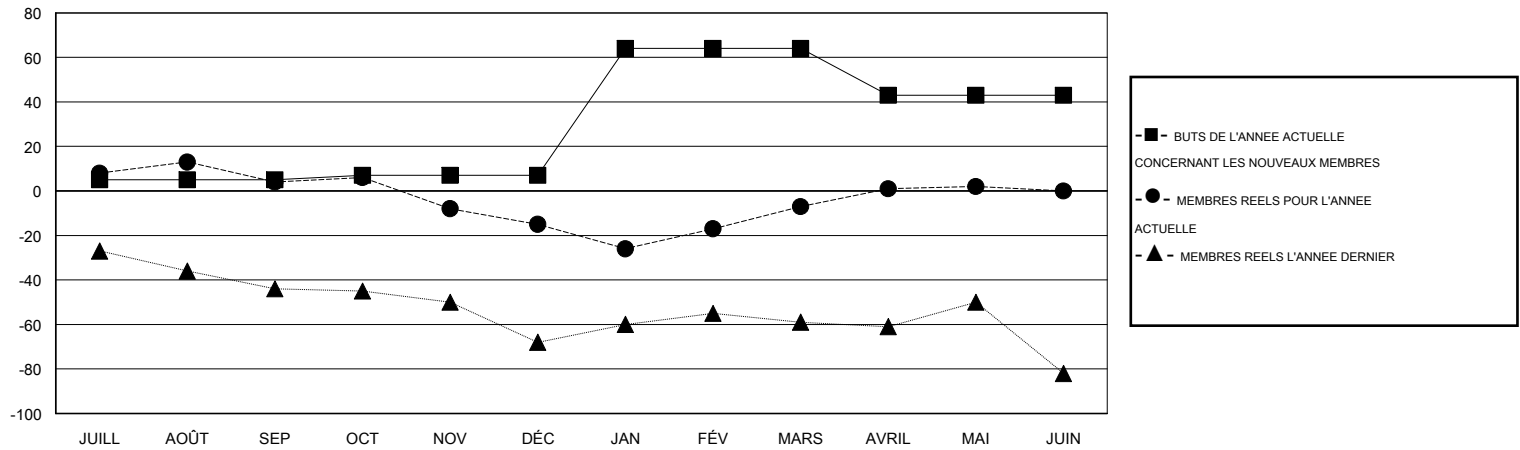

BUTS ET MEMBRES REELS - CUMULATIF

CLUBS RADIÉS: 1	63 CLUBS OF 94 ONT AJOUTE 1 OU PLUSIEURS NOUVEAUX MEMBRES	DISTRIBUTION PAR SEXE
		HOMME 2,118 (83.16%)
		FEMME 429 (16.84%)
MEMBRES RADIÉS	CLIQUER ICI POUR AVOIR LES DONNEES DE L'EVALUATION DE SANTE	MEMBRES D'UNITE FAMILIALE 28
DECEDE 17		CHEF DE FAMILLE 14
CLUB ANNULE 0		N'EST PAS CHEF DE FAMILLE 14
AUTRE 134		
TOTAL 151